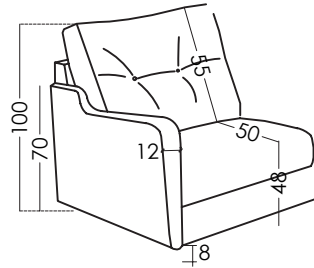

RUDY

FICHA TÉCNICA | RV001 | ES

fama

Medidas

Ancho:	126-208cm
Alto:	100cm
Fondo:	50cm
Altura asiento:	48cm
Altura brazo:	70cm
Altura respaldo:	55cm
Fondo abierto:	205cm

Garantía

Armazón y suspensión de por vida
Mecanismo sofá cama: 5 años
Resto del sofá : 3 años

Datos técnicos

Armazón:	Mecanismo cama
Suspensión asiento:	N.E.A
Suspensión respaldo:	-
Dureza asiento:	Tacto dureza medio
Asiento:	Poliuretano 35Kg + fibra
Respaldo:	Fibra Fibersilk 100%
Cojines sueltos:	-
Desenfundable:	Asiento, respaldo

Colchón

Composición:	Tejido acolchado 150gr + goma 32Kg suave + viscoelástica 2cm
Ignífugo:	No. Disponibilidad de colchones ignífugos
Medidas:	Ancho 80 140 160cm Largo 195cm
Grosor:	13cm
Ensayo mecánico:	EN 13759:2012
Ciclos:	5000